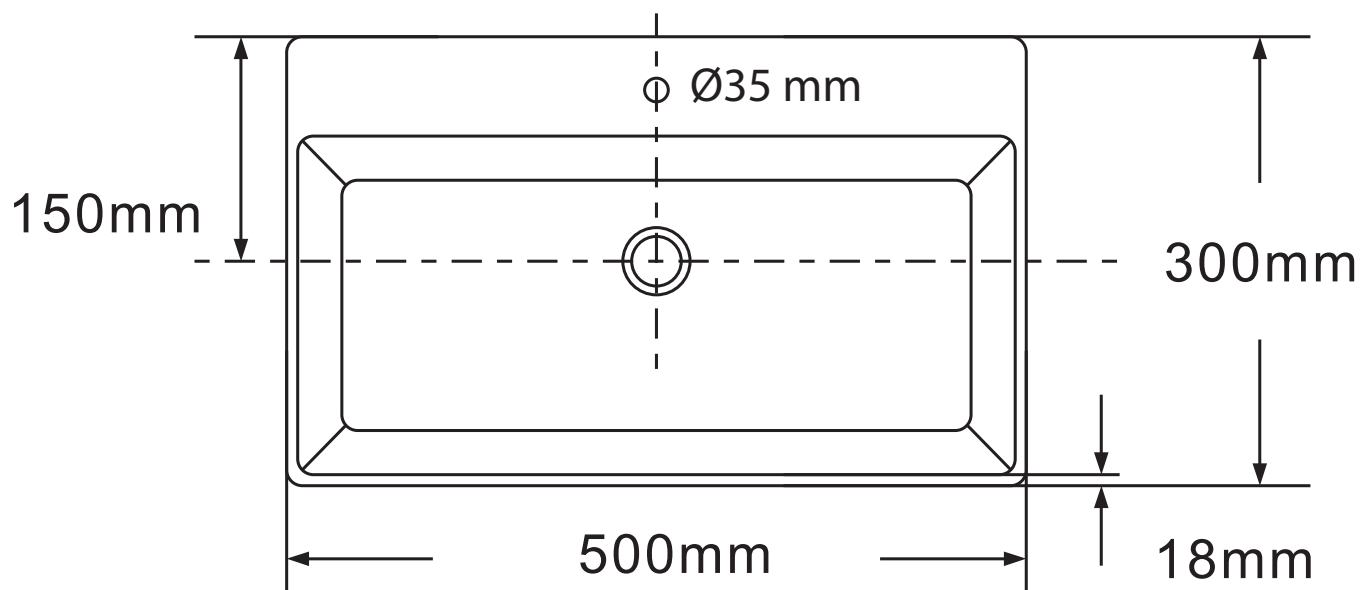

Boxo 1080 Slim håndvask

LAVABO®

Varenr.: 20180SL/MH	VVS-nr.: 622703010
Materiale: Farve:	Porcelæn Mat hvid
Overflade: Monteringsmulighed:	Glaseret, mat Væghængt På bord
Hanehul: Overløb: Bundventil medfølger: Glaseret bagside:	Ja Nej Nej Nej